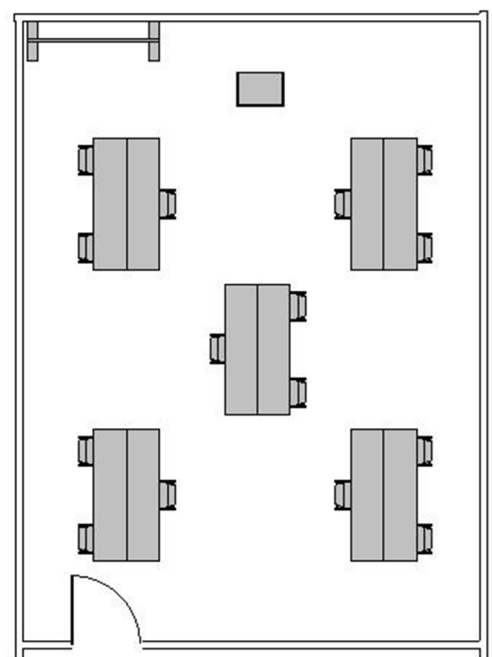

レクターレ湯河原 研修室304

コロナ対策おすすめレイアウト

スクール型：16名

T字島型：16名

口の字型：15名

島型：15名