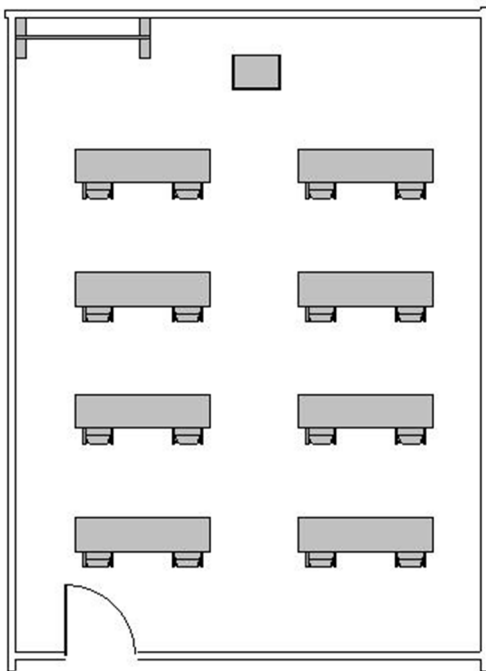

レクターレ湯河原 研修室304

コロナ対策おすすめレイアウト

スクール型：16名

T字島型：16名

口の字型：15名

島型：15名