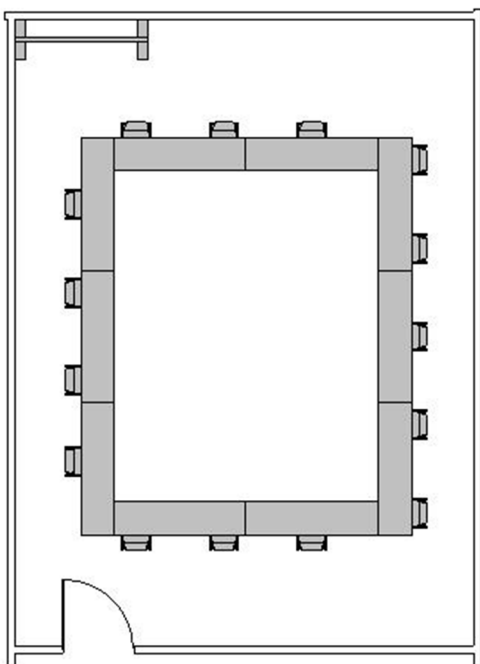

レクターレ湯河原 研修室304

コロナ対策おすすめレイアウト

スクール型：16名

T字島型：16名

口の字型：15名

島型：15名