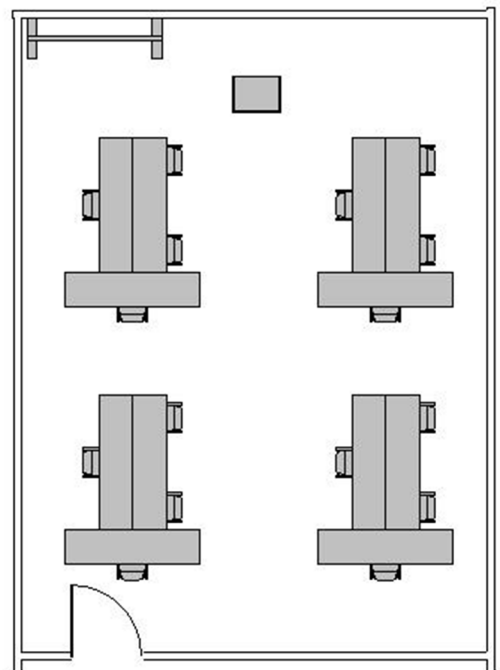

レクターレ湯河原 研修室304

コロナ対策おすすめレイアウト

スクール型：16名

T字島型：16名

口の字型：15名

島型：15名