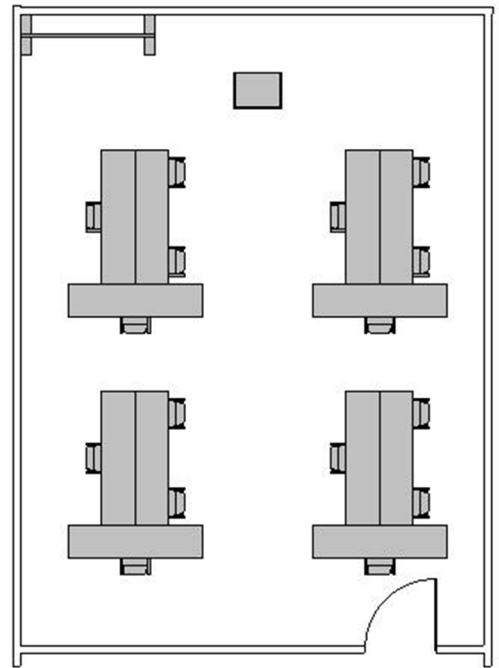

レクターレ湯河原 研修室303

コロナ対策おすすめレイアウト

スクール型：16名

T字島型：16名

口の字型：15名

島型：15名