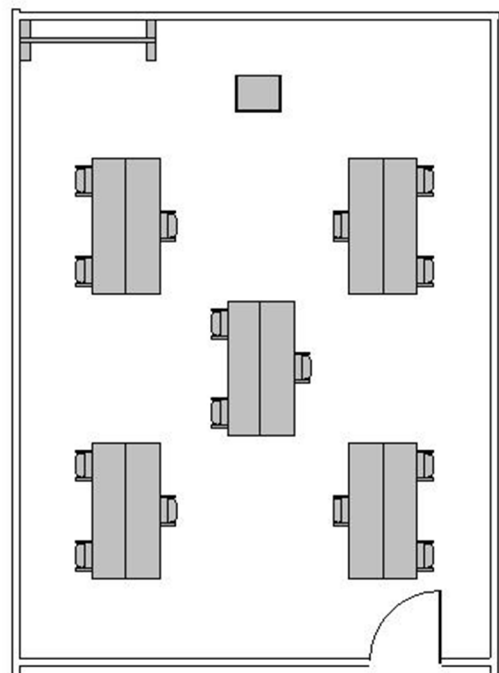

レクターレ湯河原 研修室303

コロナ対策おすすめレイアウト

スクール型：16名

T字島型：16名

口の字型：15名

島型：15名