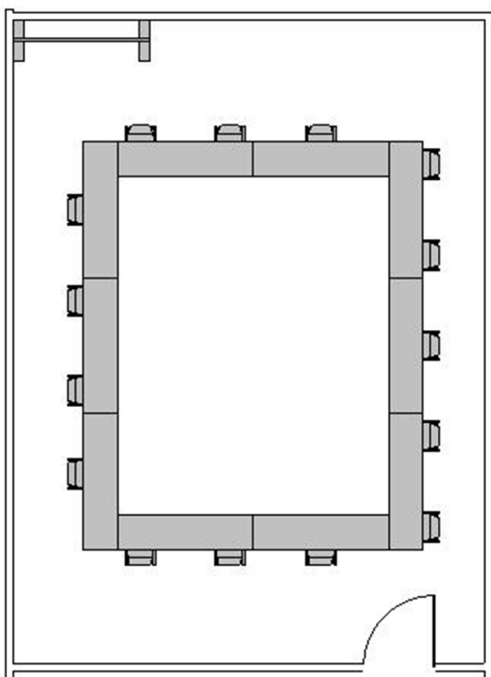

レクターレ湯河原 研修室303

コロナ対策おすすめレイアウト

スクール型：16名

T字島型：16名

口の字型：15名

島型：15名