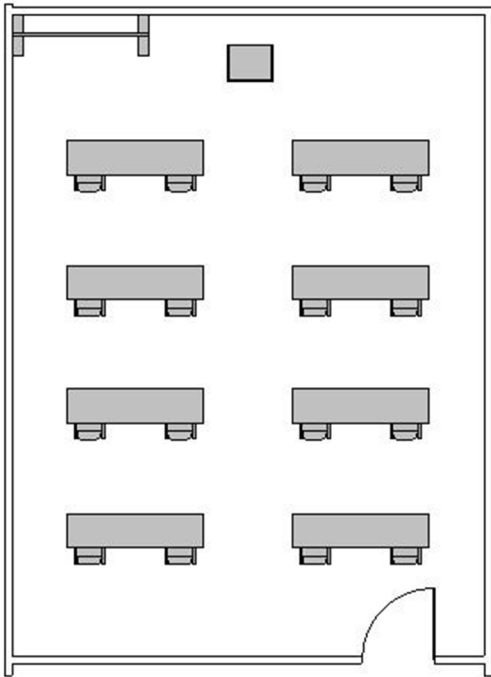

レクターレ湯河原 研修室303

コロナ対策おすすめレイアウト

スクール型：16名

T字島型：16名

口の字型：15名

島型：15名