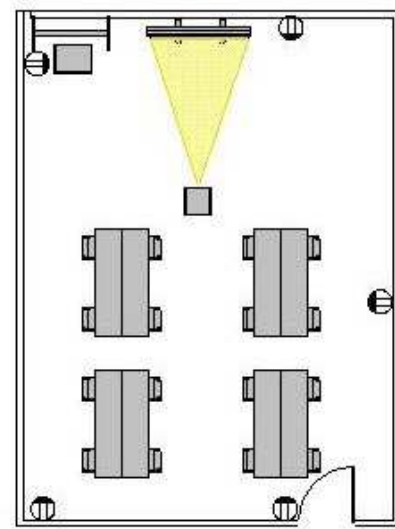

レクターレ湯河原 研修室303  
スクリーン・プロジェクター有 レイアウト

スクール型：16名

T字島型：12名

コの字型：16名

島型：16名