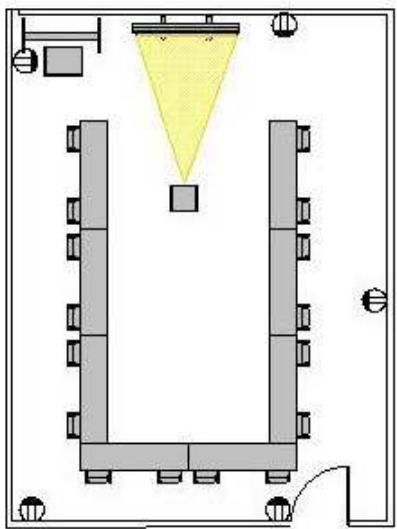

レクターレ湯河原 研修室303  
スクリーン・プロジェクター有 レイアウト

スクール型：16名

T字島型：12名

コの字型：16名

島型：16名