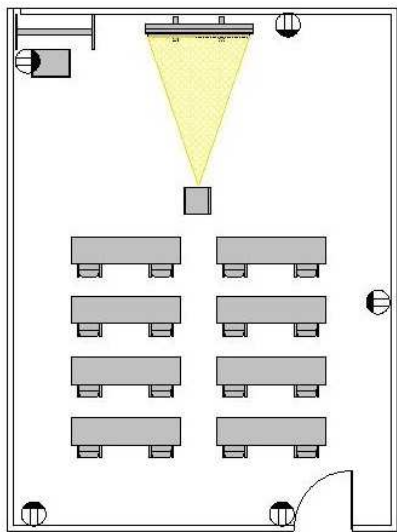

レクターレ湯河原 研修室303  
スクリーン・プロジェクター有 レイアウト

スクール型：16名

T字島型：12名

コの字型：16名

島型：16名