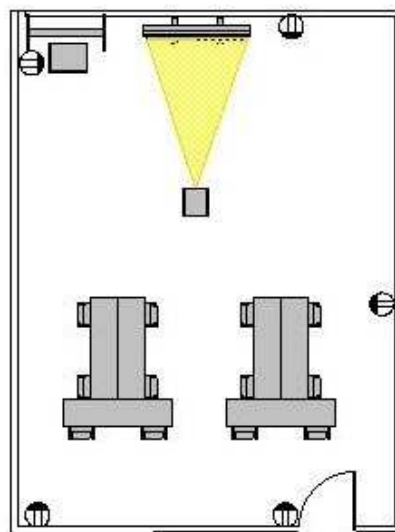

レクターレ湯河原 研修室303  
スクリーン・プロジェクター有 レイアウト

スクール型：16名

T字島型：12名

コの字型：16名

島型：16名