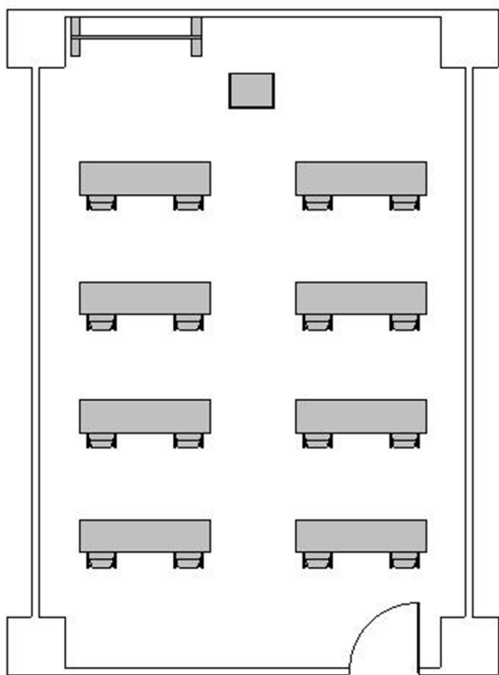

レクターレ湯河原 研修室302

コロナ対策おすすめレイアウト

スクール型：16名

T字島型：16名

口の字型：15名

島型：15名