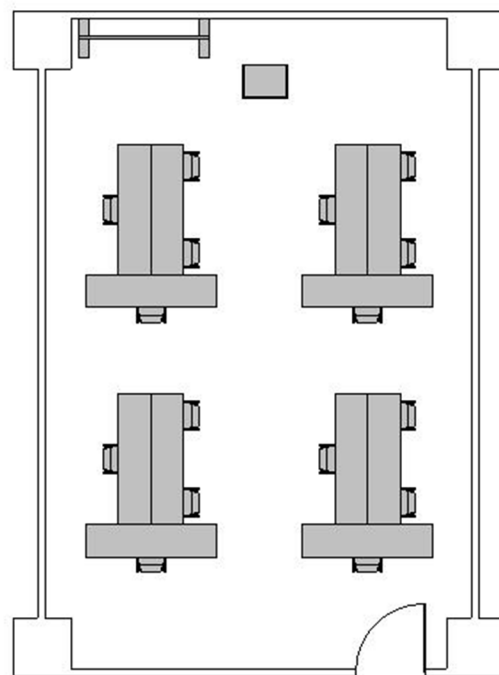

レクターレ湯河原 研修室302

コロナ対策おすすめレイアウト

スクール型：16名

T字島型：16名

口の字型：15名

島型：15名