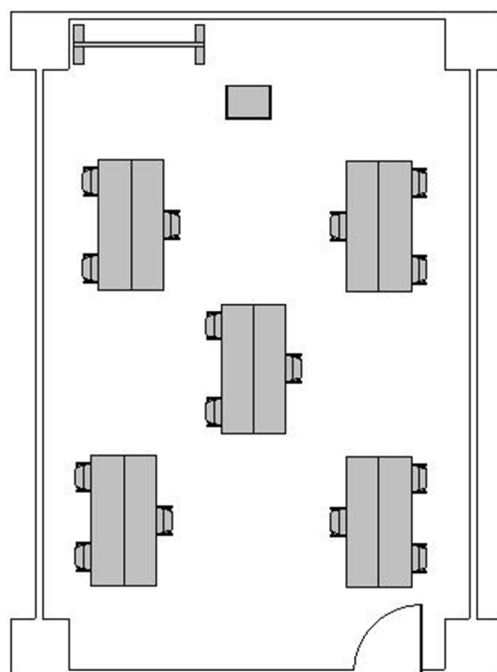

レクターレ湯河原 研修室302

コロナ対策おすすめレイアウト

スクール型：16名

T字島型：16名

口の字型：15名

島型：15名