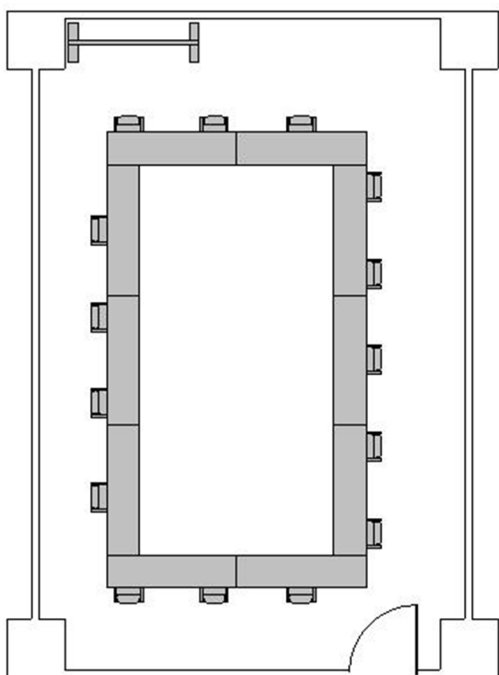

レクターレ湯河原 研修室302

コロナ対策おすすめレイアウト

スクール型：16名

T字島型：16名

口の字型：15名

島型：15名