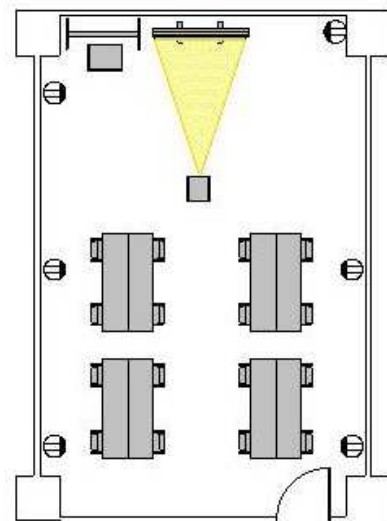

レクターレ湯河原 研修室302  
スクリーン・プロジェクター有 レイアウト

スクール型：16名

T字島型：12名

コの字型：16名

島型：16名