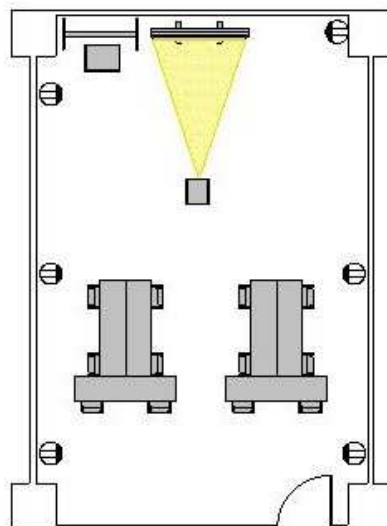

レクターレ湯河原 研修室302  
スクリーン・プロジェクター有 レイアウト

スクール型：16名

T字島型：12名

コの字型：16名

島型：16名