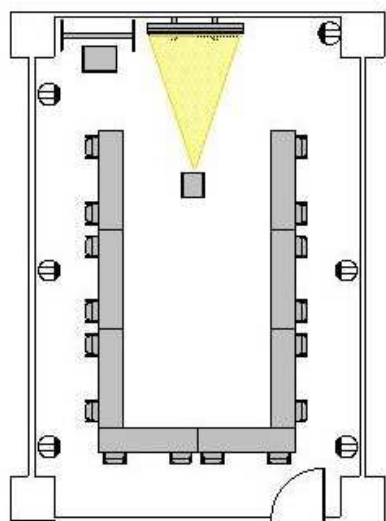

レクターレ湯河原 研修室302  
スクリーン・プロジェクター有 レイアウト

スクール型：16名

T字島型：12名

コの字型：16名

島型：16名