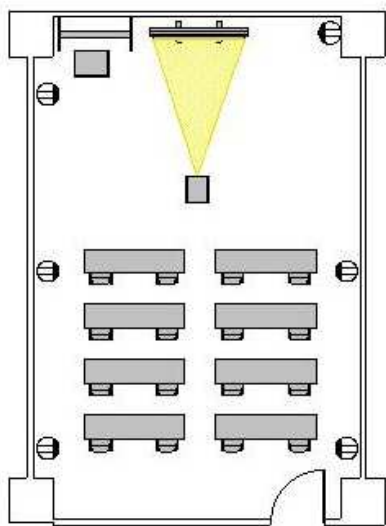

レクターレ湯河原 研修室302  
スクリーン・プロジェクター有 レイアウト

スクール型：16名

T字島型：12名

コの字型：16名

島型：16名