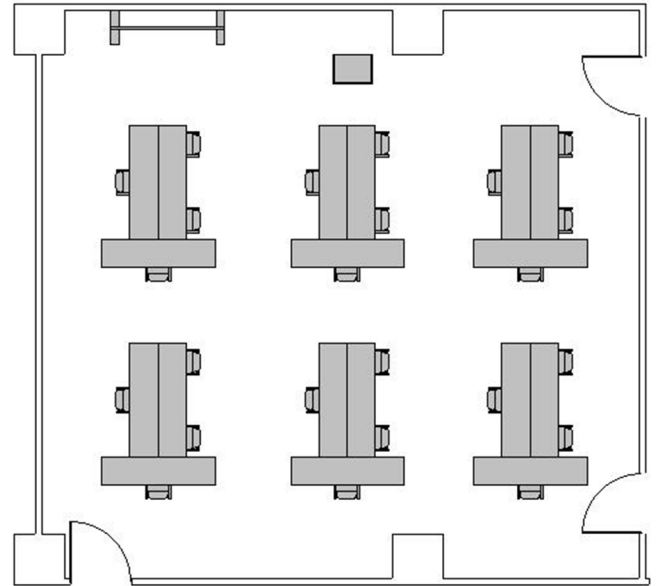

レクターレ湯河原 研修室301
コロナ対策おすすめレイアウト

スクール型 : 24名

T字島型 : 24名

口の字型 : 18名

島型 : 24名