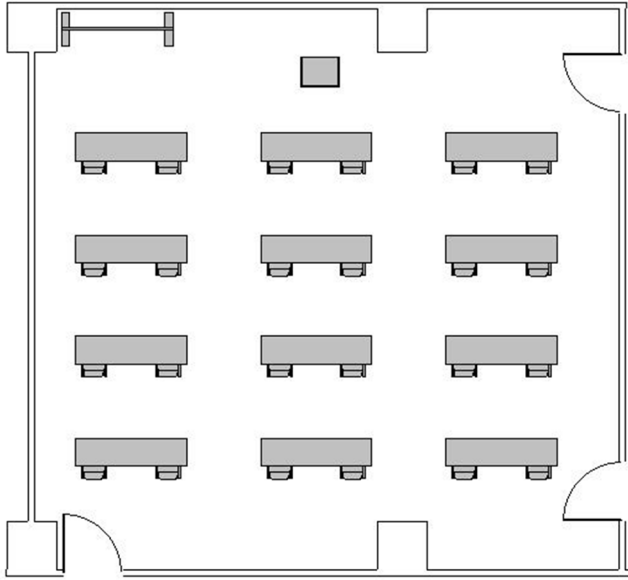

レクターレ湯河原 研修室301
コロナ対策おすすめレイアウト

スクール型 : 24名

T字島型 : 24名

口の字型 : 18名

島型 : 24名