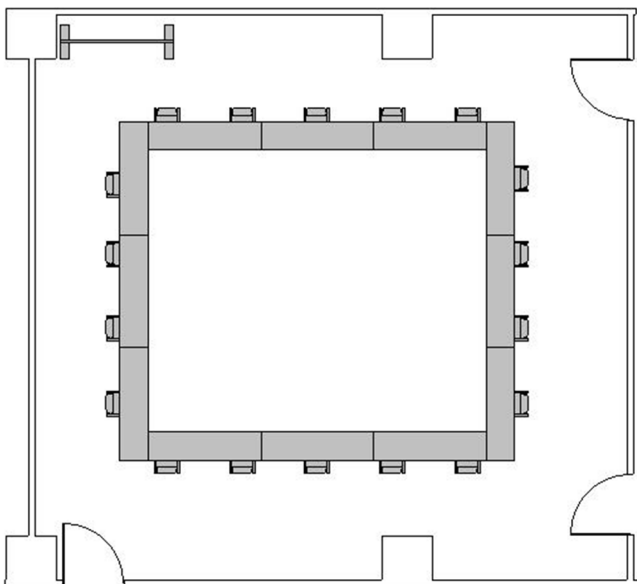

レクターレ湯河原 研修室301
コロナ対策おすすめレイアウト

スクール型 : 24名

T字島型 : 24名

口の字型 : 18名

島型 : 24名