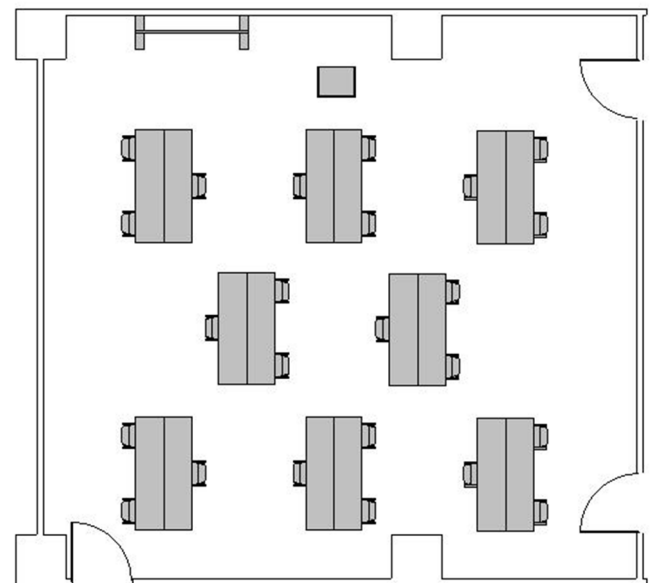

レクターレ湯河原 研修室301
コロナ対策おすすめレイアウト

スクール型 : 24名

T字島型 : 24名

口の字型 : 18名

島型 : 24名