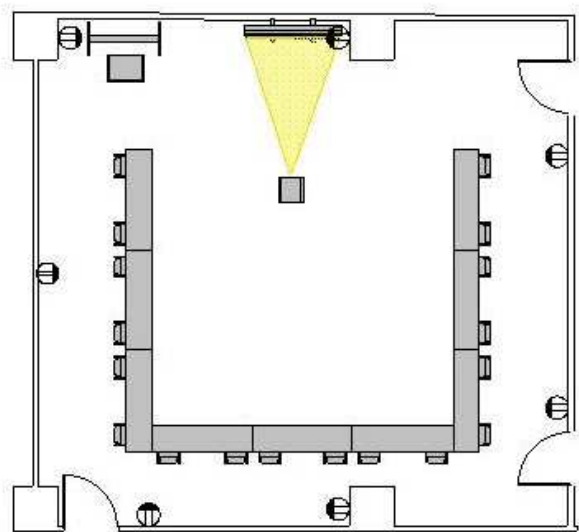

レクターレ湯河原 研修室301
スクリーン・プロジェクター有 レイアウト

スクール型：30名

T字島型：18名

コの字型：18名

島型：24名