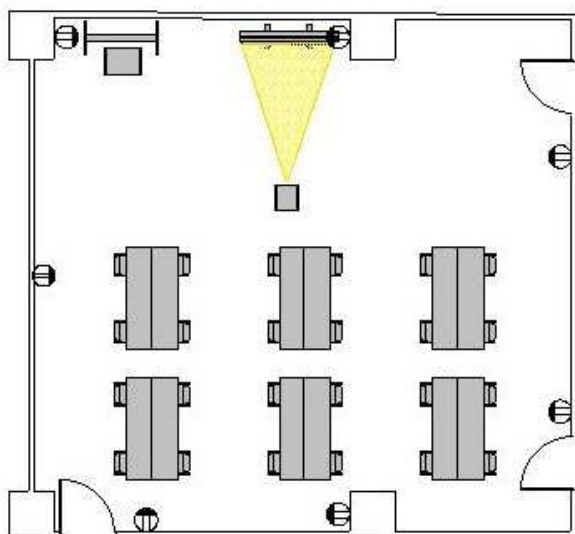

レクターレ湯河原 研修室301
スクリーン・プロジェクター有 レイアウト

スクール型：30名

T字島型：18名

コの字型：18名

島型：24名