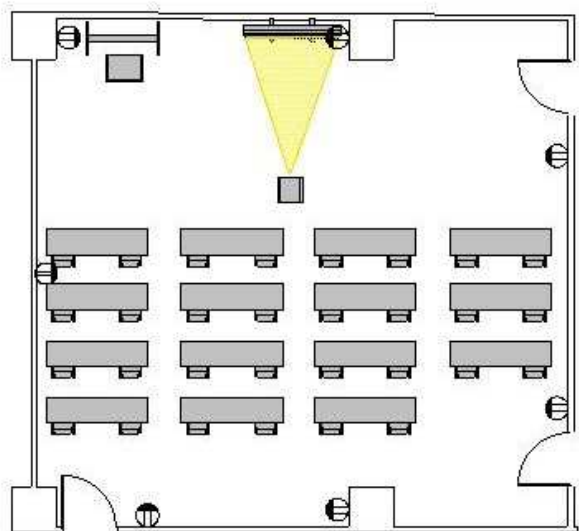

レクターレ湯河原 研修室301
スクリーン・プロジェクター有 レイアウト

スクール型：30名

T字島型：18名

コの字型：18名

島型：24名