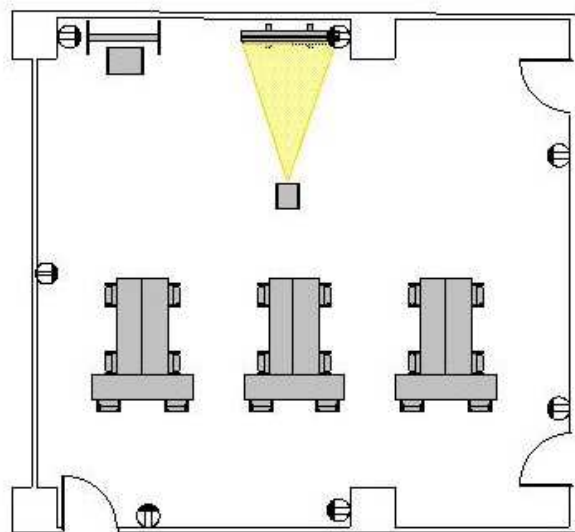

レクターレ湯河原 研修室301
スクリーン・プロジェクター有 レイアウト

スクール型：30名

T字島型：18名

コの字型：18名

島型：24名