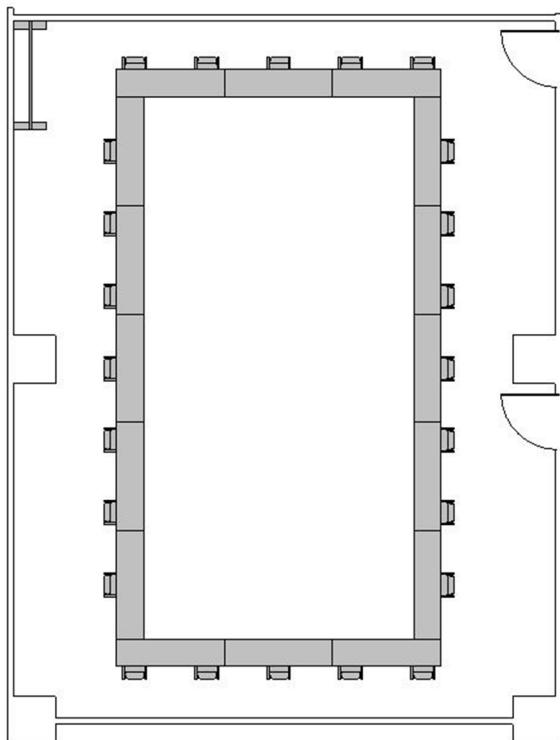

# レクターレ湯河原 研修室402

## コロナ対策おすすめレイアウト

スクール型 : 30名

T字島型 : 24名

口の字型 : 24名

島型 : 27名