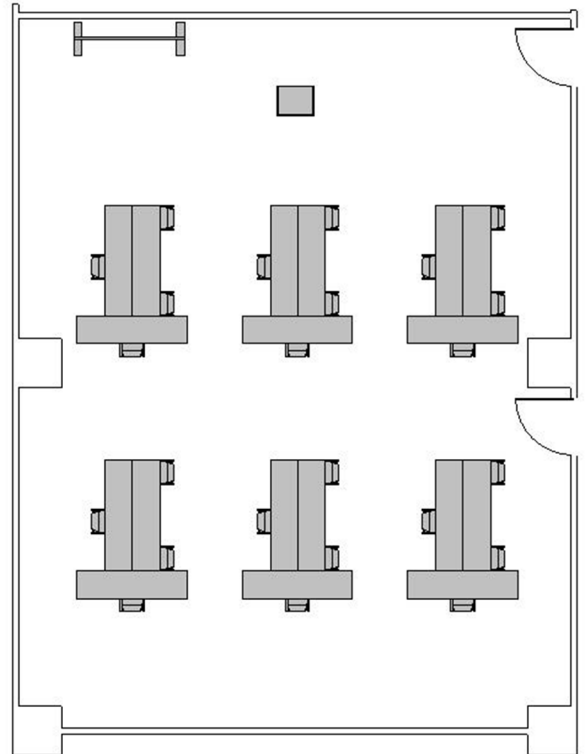

# レクターレ湯河原 研修室402

## コロナ対策おすすめレイアウト

スクール型 : 30名

T字島型 : 24名

口の字型 : 24名

島型 : 27名