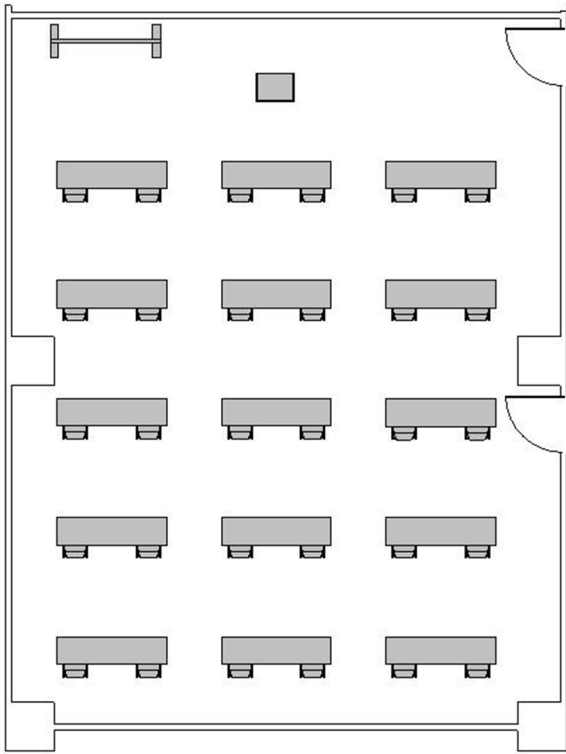

# レクターレ湯河原 研修室402

## コロナ対策おすすめレイアウト

スクール型 : 30名

T字島型 : 24名

口の字型 : 24名

島型 : 27名