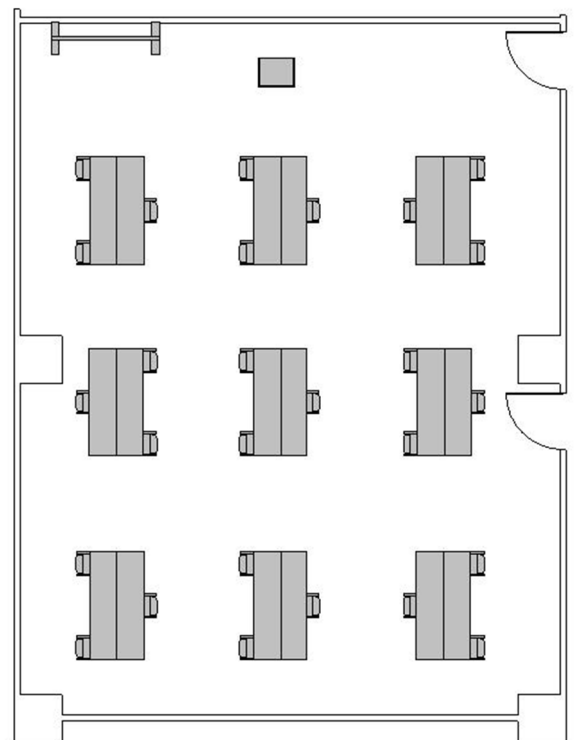

## コロナ対策おすすめレイアウト

スクール型 : 30名

T字島型 : 24名

口の字型 : 24名

島型 : 27名