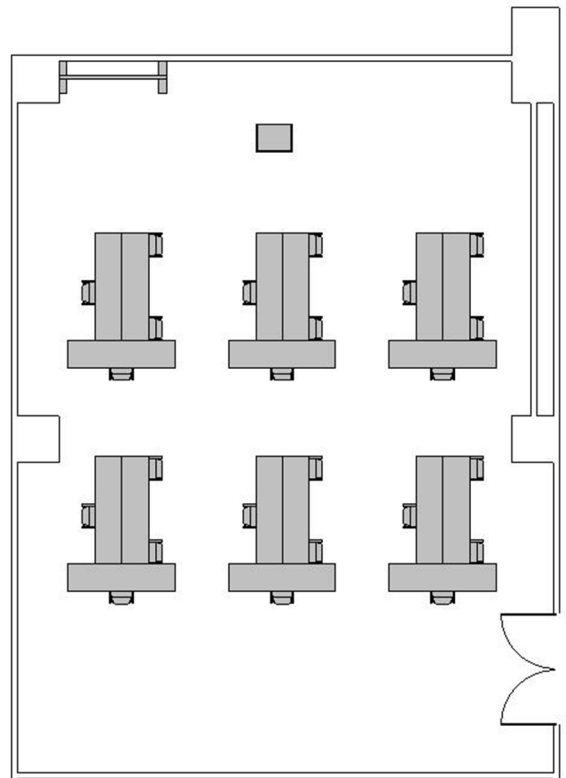

# レクターレ湯河原 研修室401

## コロナ対策おすすめレイアウト

スクール型 : 30名

T字島型 : 24名

口の字型 : 24名

島型 : 27名