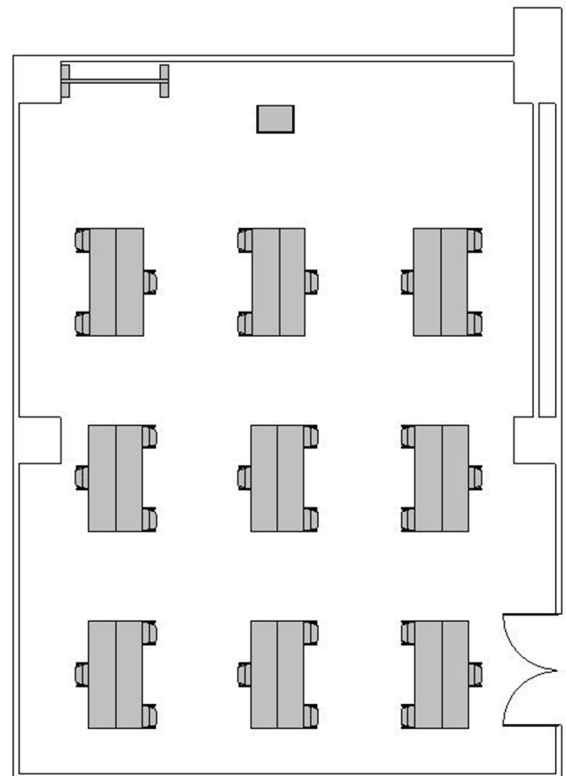

## コロナ対策おすすめレイアウト

スクール型 : 30名

T字島型 : 24名

口の字型 : 24名

島型 : 27名