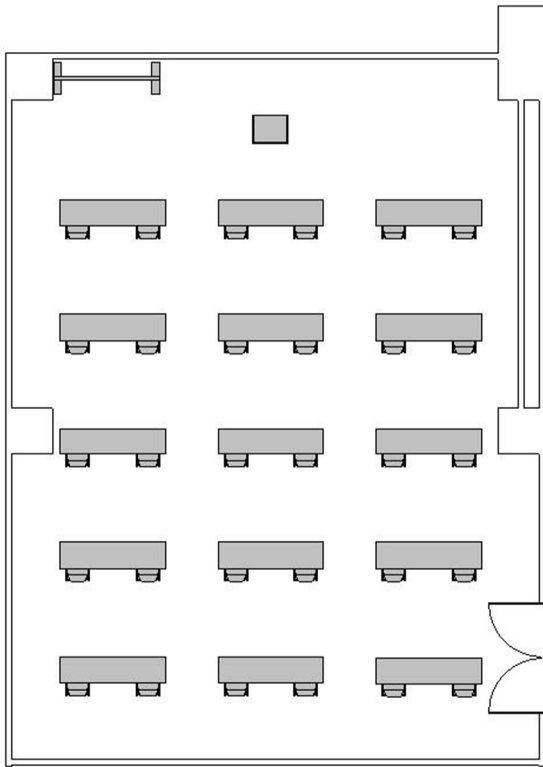

# レクターレ湯河原 研修室401

## コロナ対策おすすめレイアウト

スクール型 : 30名

T字島型 : 24名

口の字型 : 24名

島型 : 27名