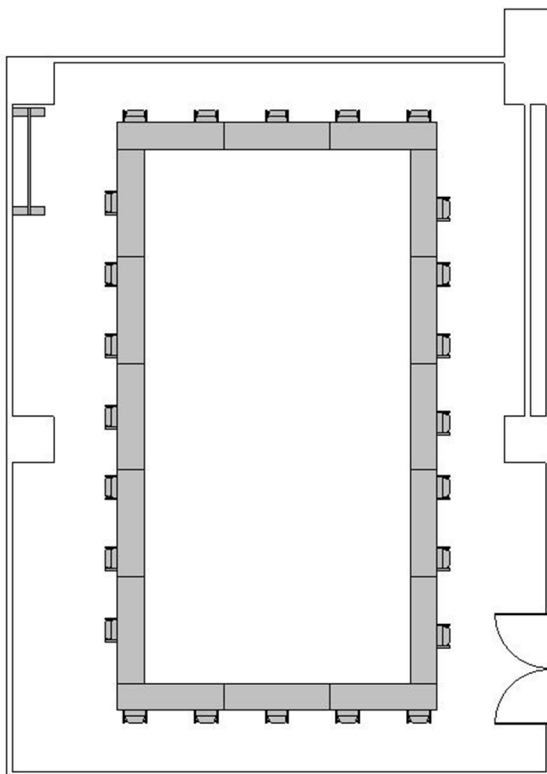

# レクターレ湯河原 研修室401

## コロナ対策おすすめレイアウト

スクール型 : 30名

T字島型 : 24名

口の字型 : 24名

島型 : 27名