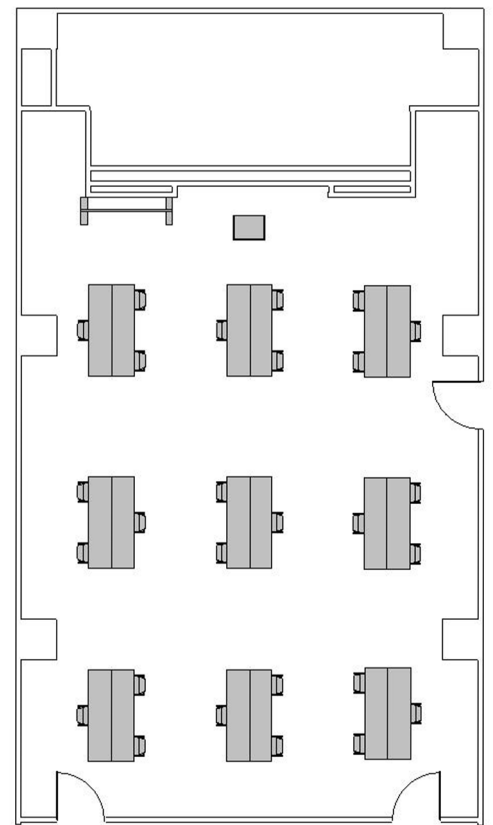

レクトーレ湯河原 視聴覚室
コロナ対策おすすめレイアウト

スクール型 : 30名

T字島型 : 32名

口の字型 : 24名

島型 : 27名