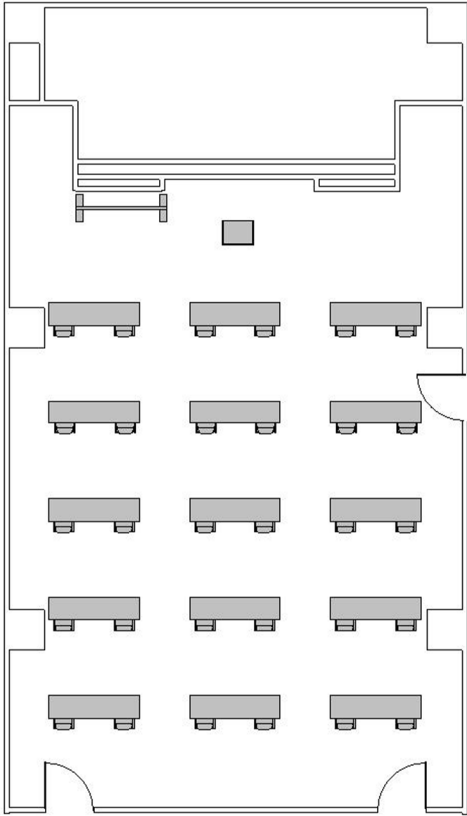

レクトーレ湯河原 視聴覚室
コロナ対策おすすめレイアウト

スクール型 : 30名

T字島型 : 32名

口の字型 : 24名

島型 : 27名