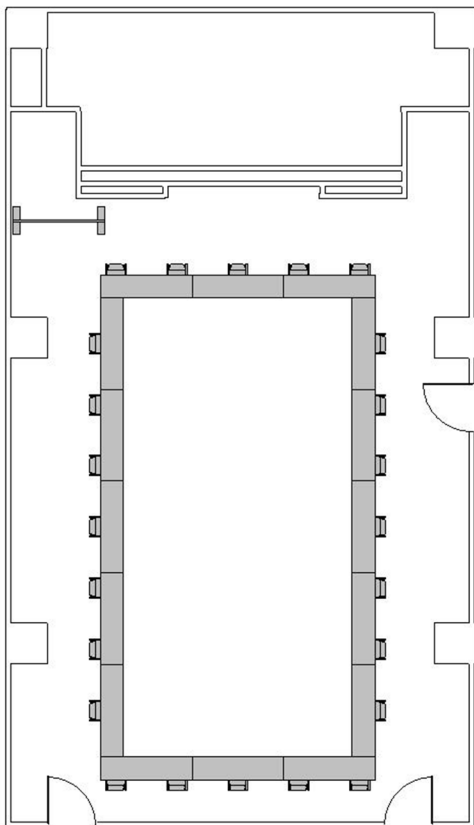

レクトーレ湯河原 視聴覚室
コロナ対策おすすめレイアウト

スクール型 : 30名

T字島型 : 32名

口の字型 : 24名

島型 : 27名