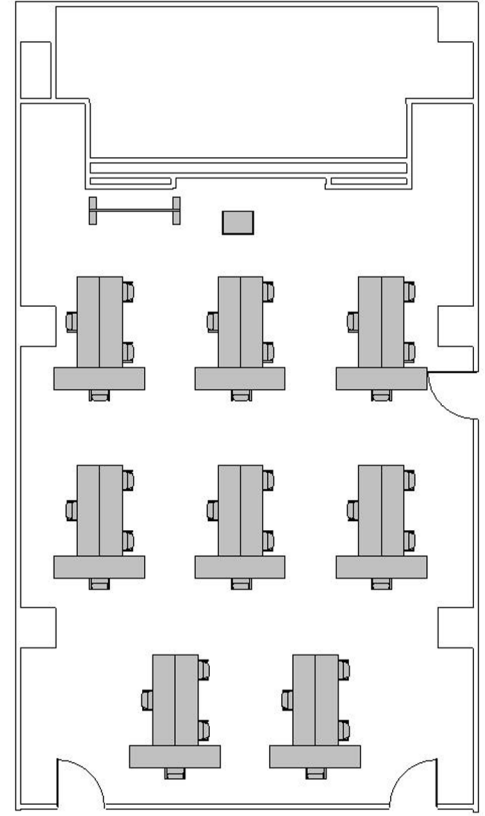

レクトーレ湯河原 視聴覚室
コロナ対策おすすめレイアウト

スクール型 : 30名

T字島型 : 32名

口の字型 : 24名

島型 : 27名