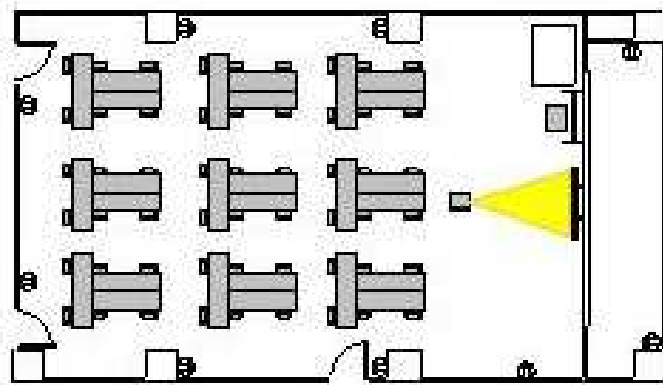

レクターレ湯河原 視聴覚室
スクリーン・プロジェクター有 レイアウト

スクール型：48名

T字島型：54名

コの字型：26名

島型：48名