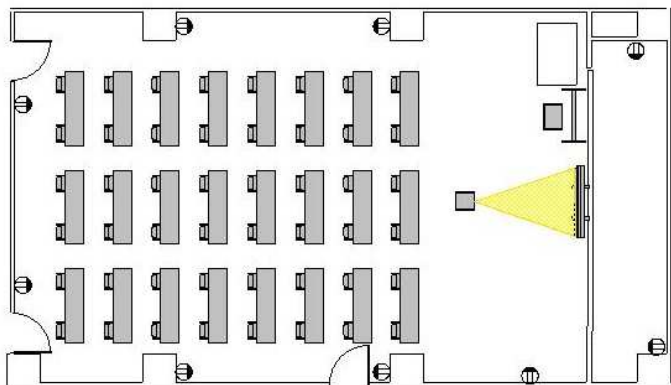

レクターレ湯河原 視聴覚室
スクリーン・プロジェクター有 レイアウト

スクール型：48名

T字島型：54名

コの字型：26名

島型：48名