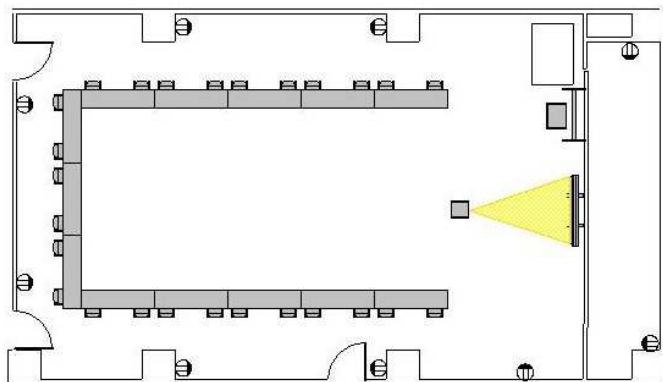

レクターレ湯河原 視聴覚室
スクリーン・プロジェクター有 レイアウト

スクール型：48名

T字島型：54名

コの字型：26名

島型：48名