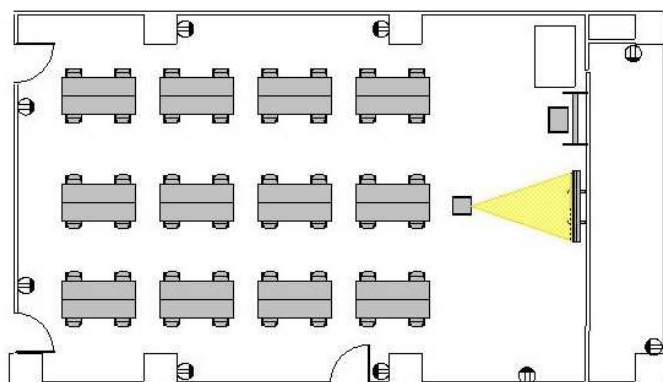

レクターレ湯河原 視聴覚室
スクリーン・プロジェクター有 レイアウト

スクール型：48名

T字島型：54名

コの字型：26名

島型：48名