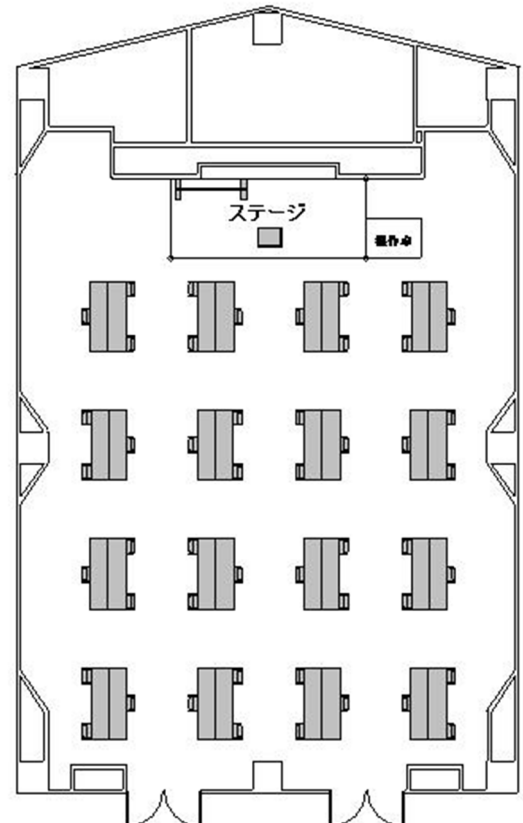

レクターレ湯河原 大研修室
コロナ対策おすすめレイアウト

スクール型：60名

T字島型：48名

口の字型：30名

島型：48名