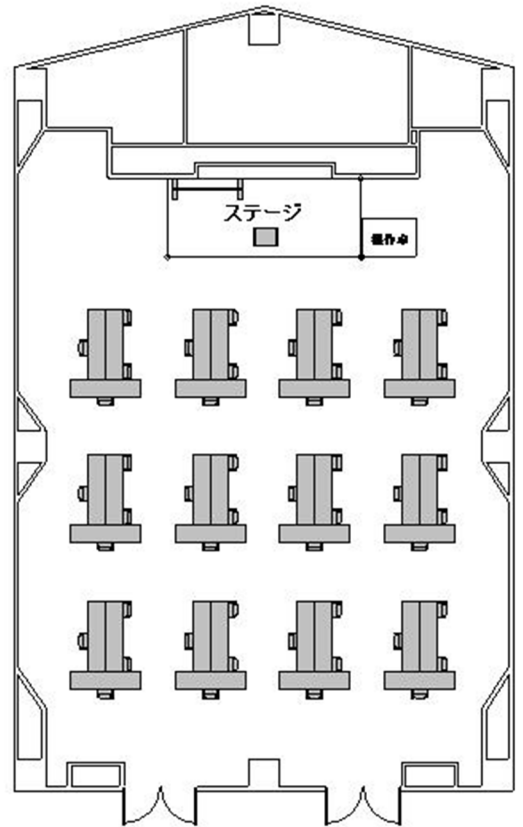

レクターレ湯河原 大研修室
コロナ対策おすすめレイアウト

スクール型：60名

T字島型：48名

口の字型：30名

島型：48名