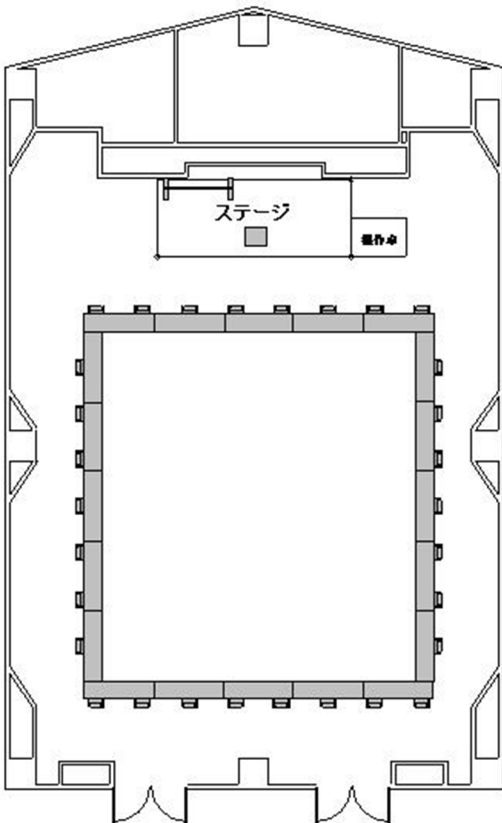

レクターレ湯河原 大研修室
コロナ対策おすすめレイアウト

スクール型：60名

T字島型：48名

口の字型：30名

島型：48名