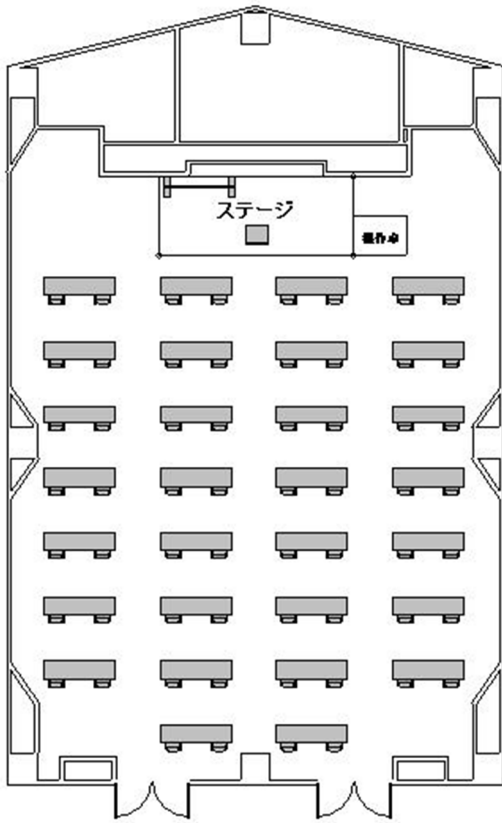

レクターレ湯河原 大研修室
コロナ対策おすすめレイアウト

スクール型：60名

T字島型：48名

口の字型：30名

島型：48名