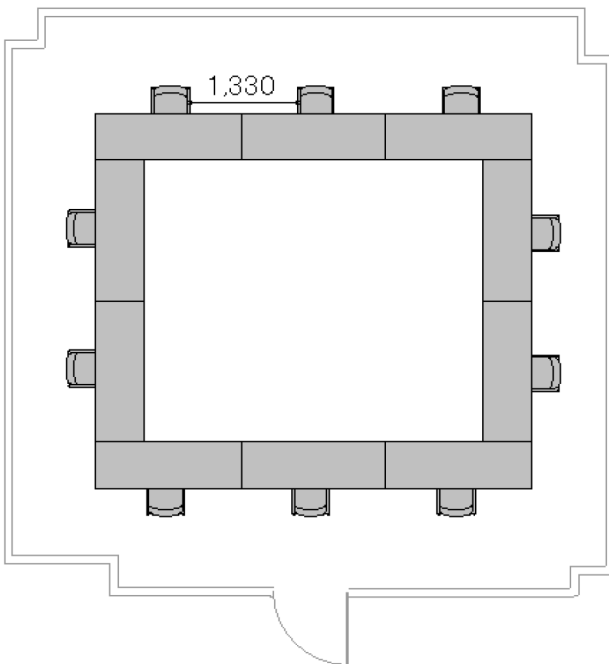

レクターレ葉山 特別室 コロナ対策おすすめレイアウト

特別室 12席

スクール型：12名

特別室 10席

口の字型：10名

特別室 12席

島型：12名