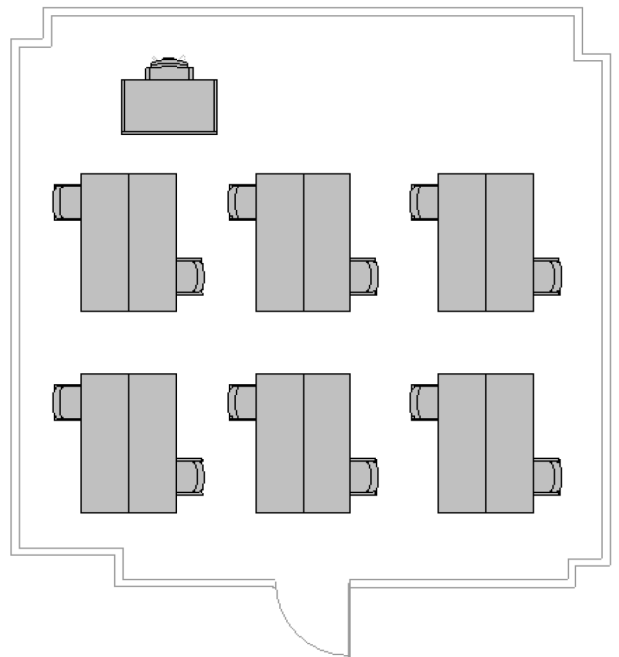

レクターレ葉山 特別室 コロナ対策おすすめレイアウト

特別室 12席

スクール型：12名

特別室 10席

口の字型：10名

特別室 12席

島型：12名