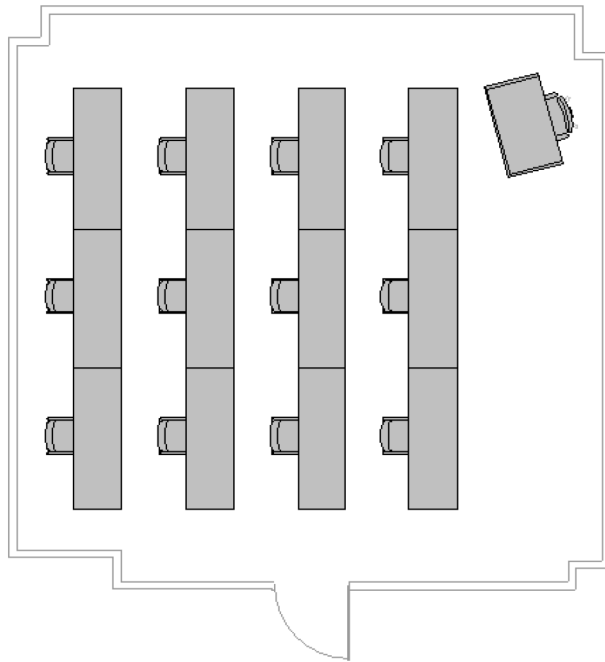

レクターレ葉山 特別室 コロナ対策おすすめレイアウト

特別室 12席

スクール型：12名

特別室 10席

口の字型：10名

特別室 12席

島型：12名