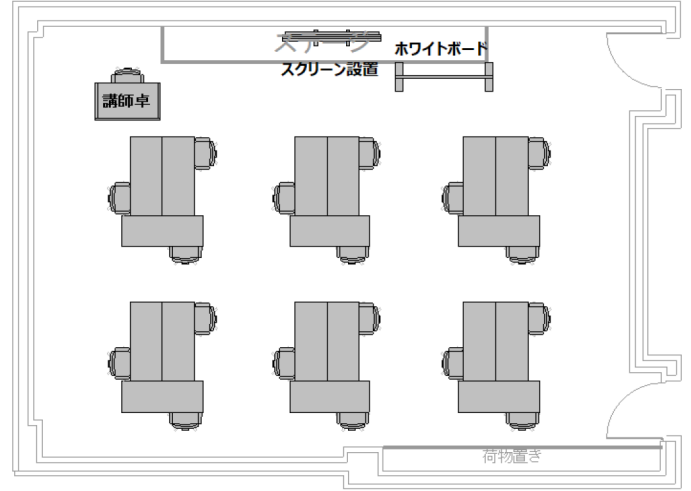

# レクターレ葉山 セミナー室B コロナ対策おすすめレイアウト

B教室 20席

スクール型：20名

合計18席

T字島型：18名

B教室 16席

口の字型：16名

B教室 20席

島型：20名