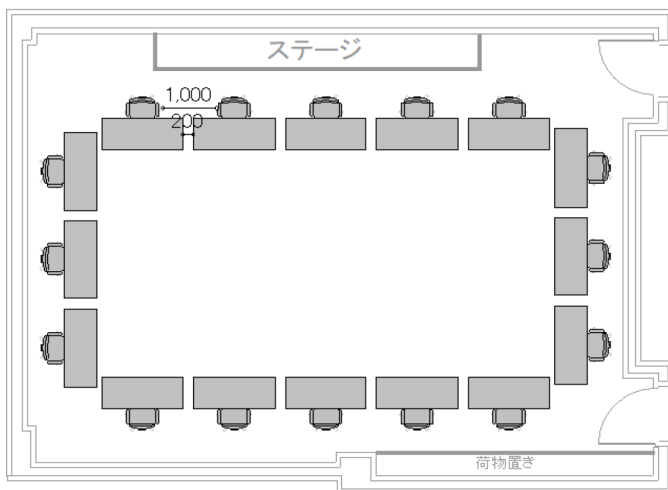

# レクターレ葉山 セミナー室B コロナ対策おすすめレイアウト

B教室 20席

スクール型：20名

合計18席

T字島型：18名

B教室 16席

口の字型：16名

B教室 20席

島型：20名