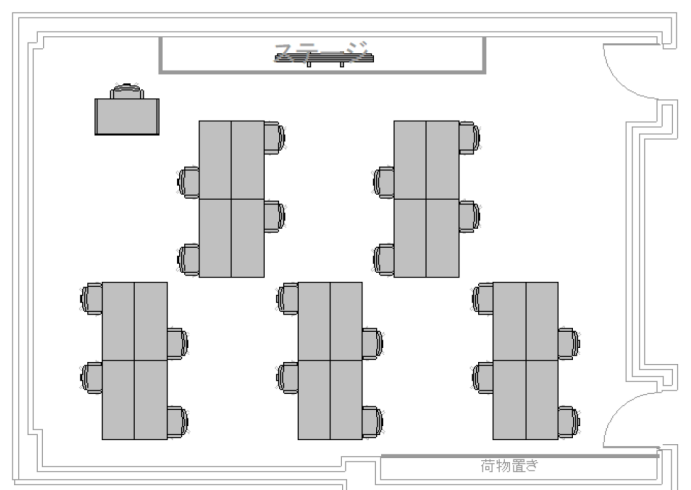

# レクターレ葉山 セミナー室B コロナ対策おすすめレイアウト

B教室 20席

スクール型：20名

合計18席

T字島型：18名

B教室 16席

口の字型：16名

B教室 20席

島型：20名