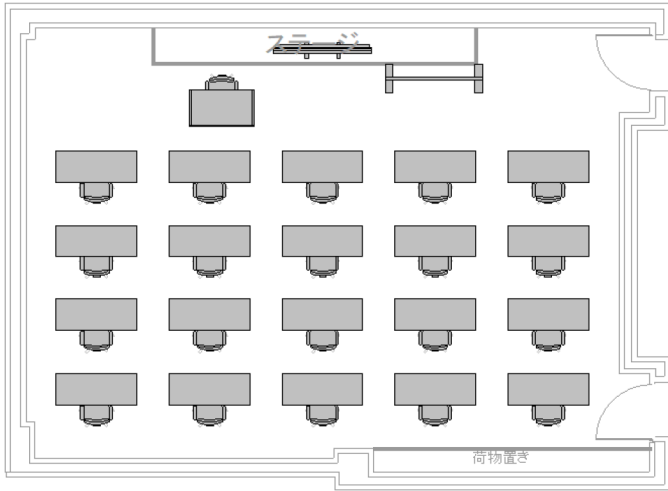

# レクターレ葉山 セミナー室B コロナ対策おすすめレイアウト

B教室 20席

スクール型：20名

合計18席

T字島型：18名

B教室 16席

口の字型：16名

B教室 20席

島型：20名