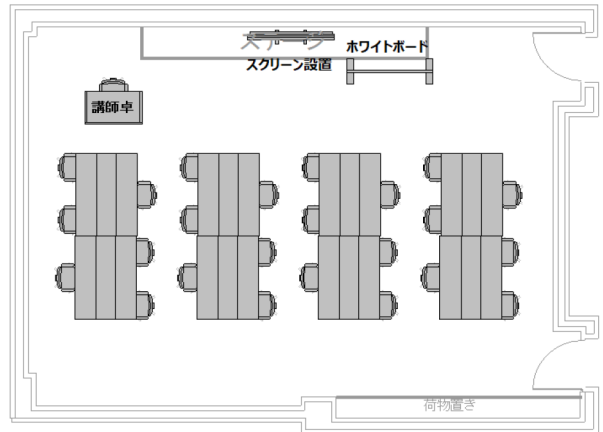

レクターレ葉山 セミナー室B

机サイズ：1800mm x 450mm レイアウト

合計32席

スクール型：32名

合計32席

T字島型：32名

合計18席

口の字型：18名

合計24席

島型：24名