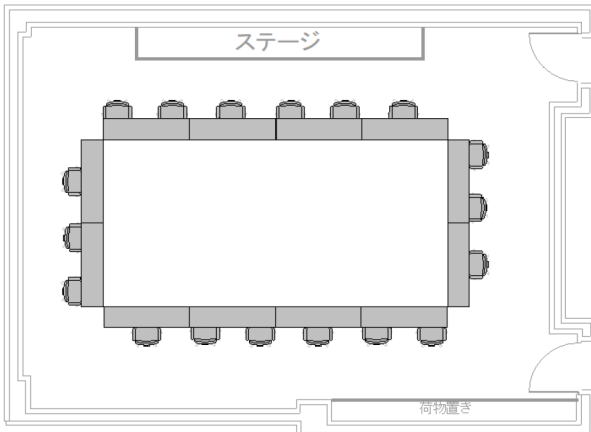

レクターレ葉山 セミナー室B

机サイズ：1800mm x 450mm レイアウト

合計32席

スクール型：32名

合計32席

T字島型：32名

合計18席

口の字型：18名

合計24席

島型：24名