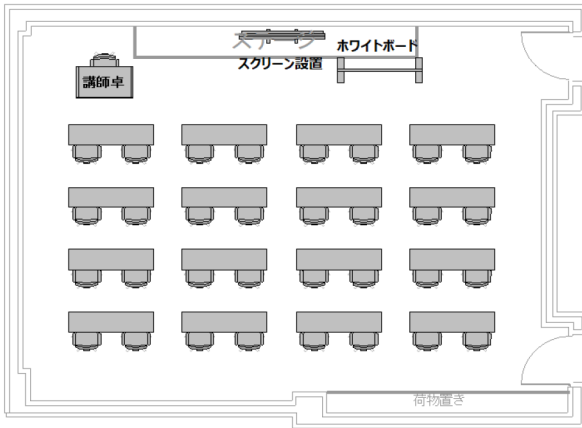

レクターレ葉山 セミナー室B

机サイズ：1800mm x 450mm レイアウト

合計32席

スクール型：32名

合計32席

T字島型：32名

合計18席

口の字型：18名

合計24席

島型：24名