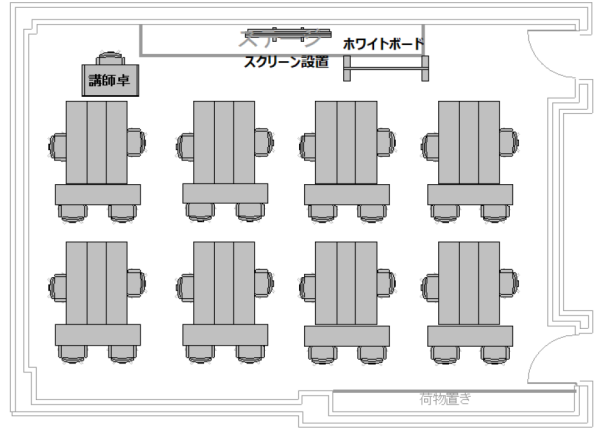

レクターレ葉山 セミナー室B

机サイズ：1800mm x 450mm レイアウト

合計32席

スクール型：32名

合計32席

T字島型：32名

合計18席

口の字型：18名

合計24席

島型：24名