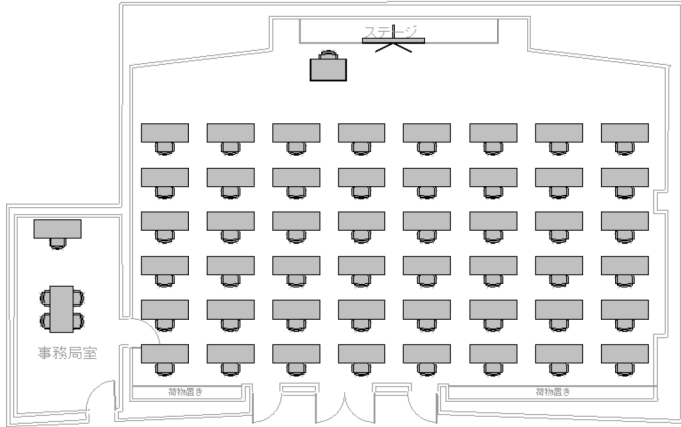

# レクターレ葉山 セミナー室A コロナ対策おすすめレイアウト

A教室 48席

スクール型：48名

6×6 36席

T字島型：36名

A教室 24席

口の字型：24名

A教室 48席

島型：48名