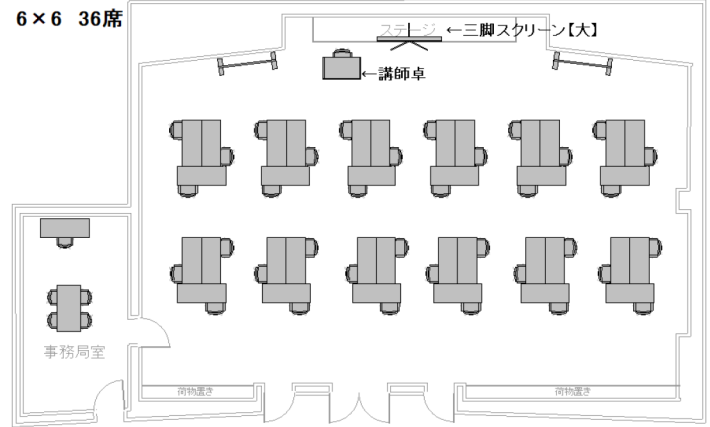

# レクターレ葉山 セミナー室A コロナ対策おすすめレイアウト

A教室 48席

スクール型：48名

6×6 36席

T字島型：36名

A教室 24席

口の字型：24名

A教室 48席

島型：48名