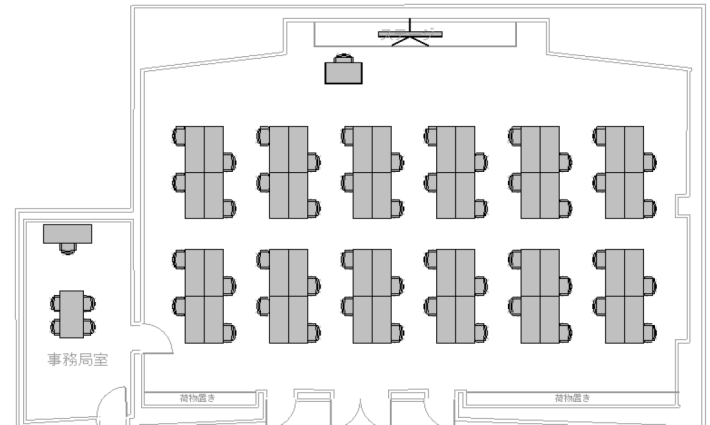

# レクターレ葉山 セミナー室A コロナ対策おすすめレイアウト

A教室 48席

スクール型：48名

6×6 36席

T字島型：36名

A教室 24席

口の字型：24名

A教室 48席