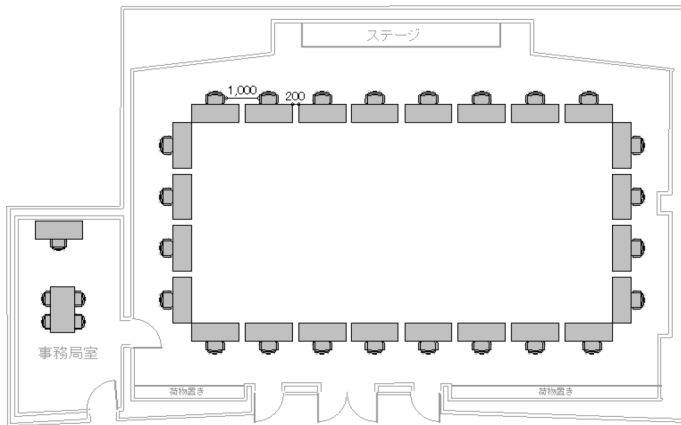

# レクターレ葉山 セミナー室A コロナ対策おすすめレイアウト

A教室 48席

スクール型：48名

6×6 36席

T字島型：36名

A教室 24席

口の字型：24名

A教室 48席

島型：48名