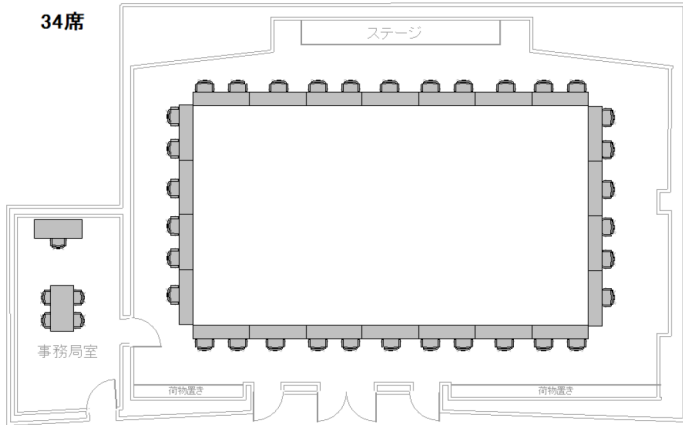

レクターレ葉山 セミナー室A

机サイズ：1800mm x 450mm レイアウト

スクール型：72名

T字島型：48名

口の字型：34名

島型：72名