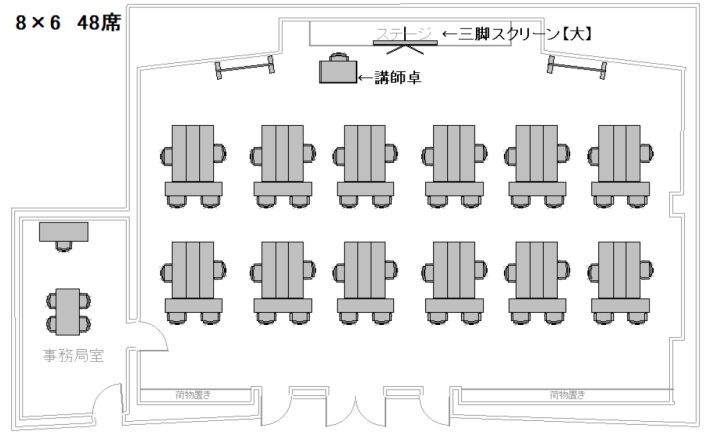

レクターレ葉山 セミナー室A

机サイズ：1800mm x 450mm レイアウト

スクール型：72名

T字島型：48名

口の字型：34名

島型：72名