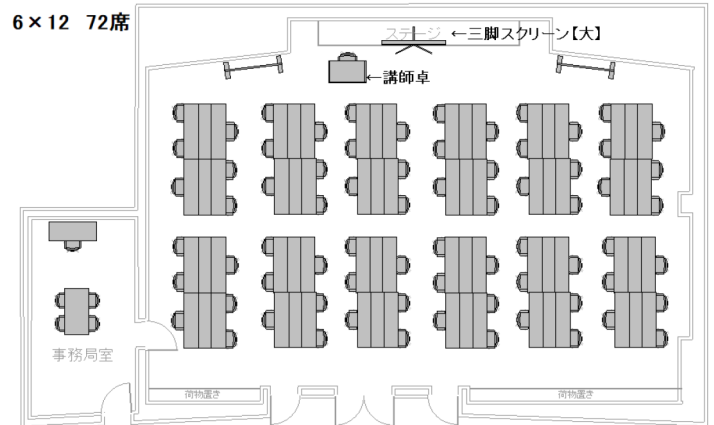

レクターレ葉山 セミナー室A

机サイズ：1800mm x 450mm レイアウト

スクール型：72名

T字島型：48名

口の字型：34名

島型：72名