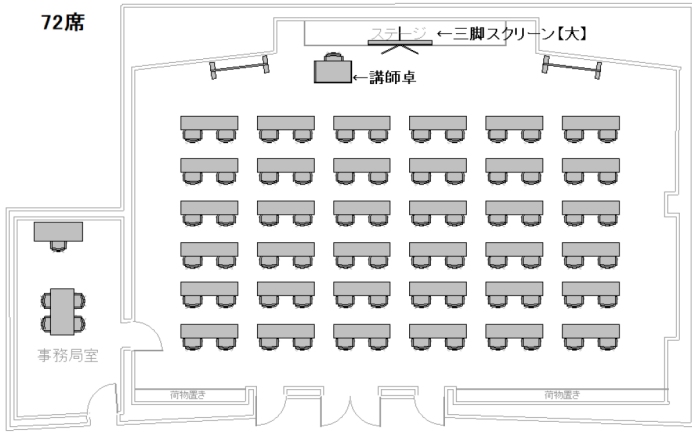

レクターレ葉山 セミナー室A

机サイズ：1800mm x 450mm レイアウト

スクール型：72名

T字島型：48名

口の字型：34名

島型：72名