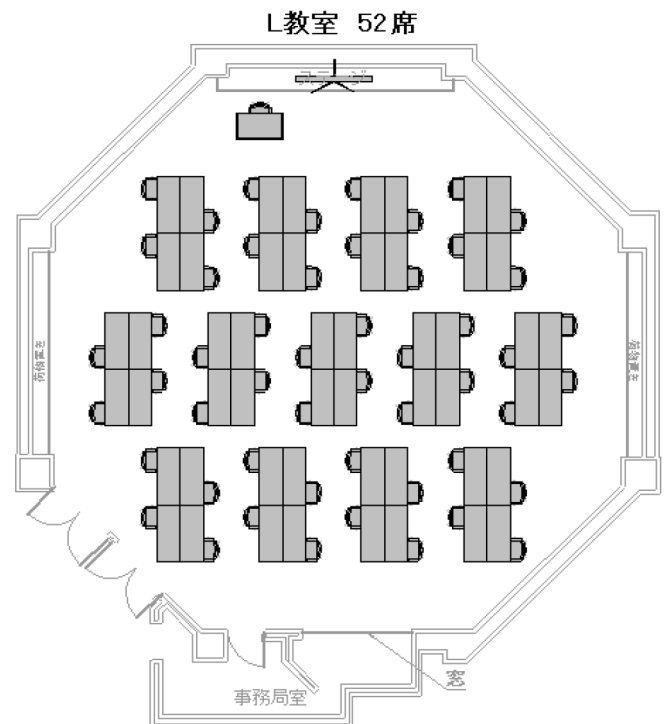

# レクターレ葉山 セミナー室L コロナ対策おすすめレイアウト

スクール型：51名

T字島型：42名

□の字型：22名

島型：52名