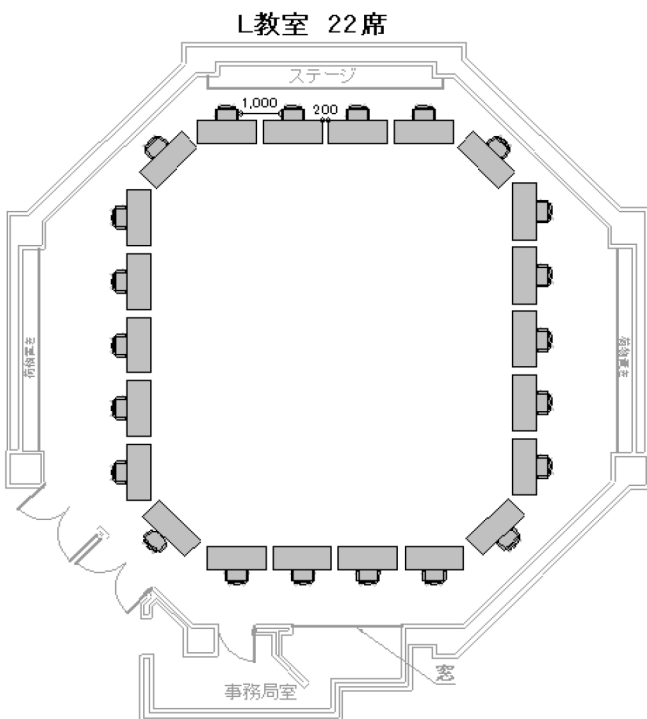

# レクターレ葉山 セミナー室L コロナ対策おすすめレイアウト

スクール型：51名

T字島型：42名

□の字型：22名

島型：52名