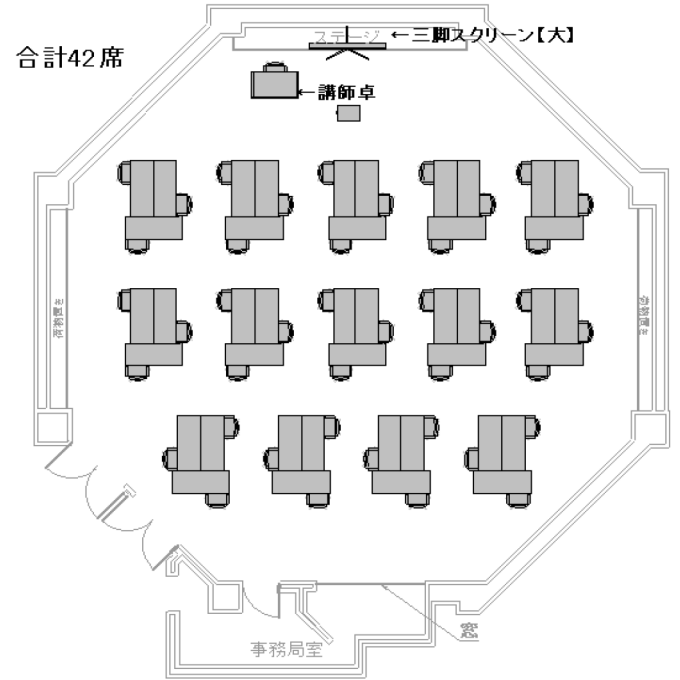

# レクターレ葉山 セミナー室L コロナ対策おすすめレイアウト

スクール型：51名

T字島型：42名

□の字型：22名

島型：52名