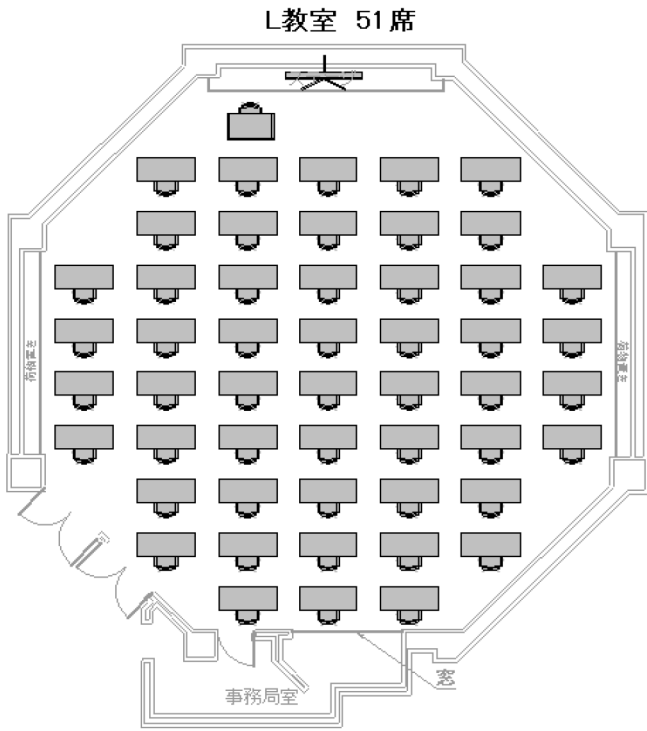

# レクターレ葉山 セミナー室L コロナ対策おすすめレイアウト

スクール型：51名

T字島型：42名

□の字型：22名

島型：52名