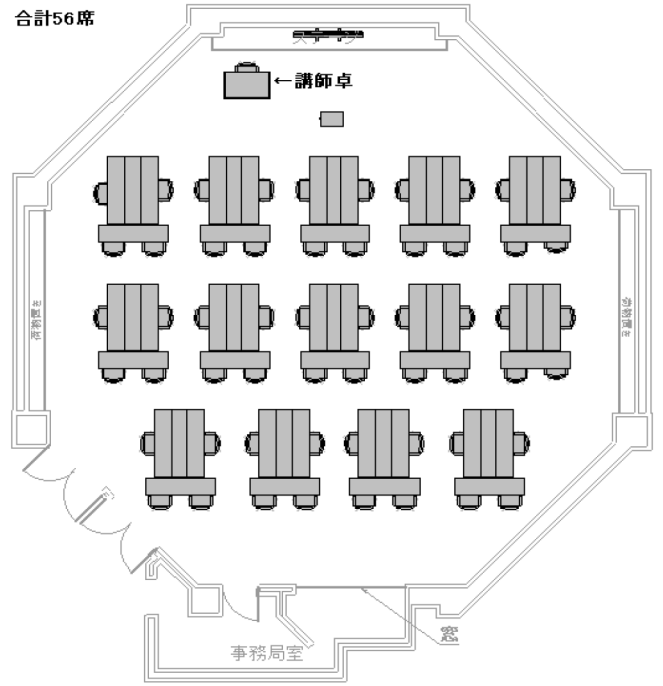

# レクターレ葉山 セミナー室L

机サイズ：1800mm x 450mm レイアウト

合計80席

スクール型：80名

合計56席

T字島型：56名

合計32席

口の字型：32名

合計66席

島型：66名