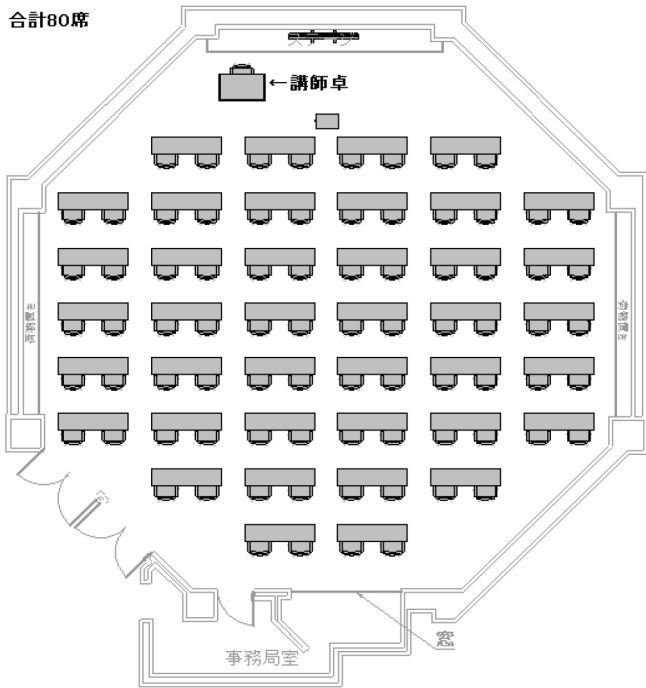

# レクターレ葉山 セミナー室L

机サイズ：1800mm x 450mm レイアウト

合計80席

スクール型：80名

合計56席

T字島型：56名

合計32席

口の字型：32名

合計66席

島型：66名