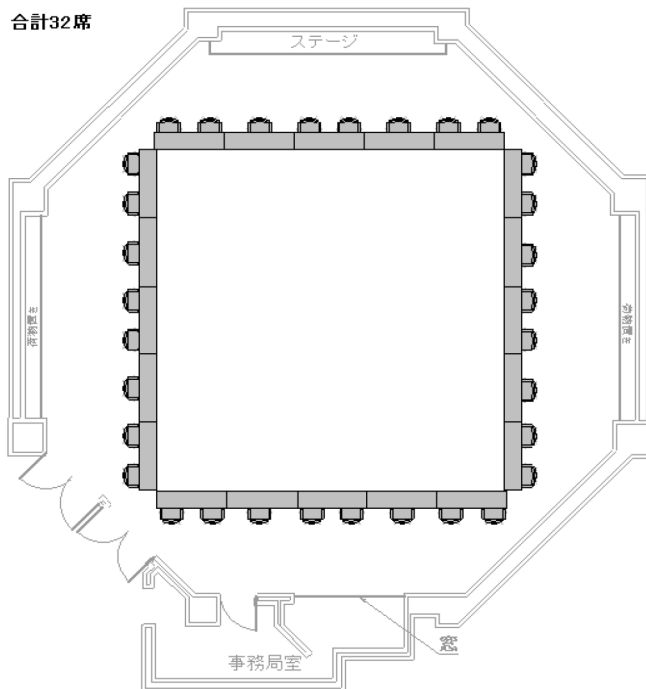

# レクターレ葉山 セミナー室L

机サイズ：1800mm x 450mm レイアウト

合計80席

スクール型：80名

合計56席

T字島型：56名

合計32席

口の字型：32名

合計66席

島型：66名