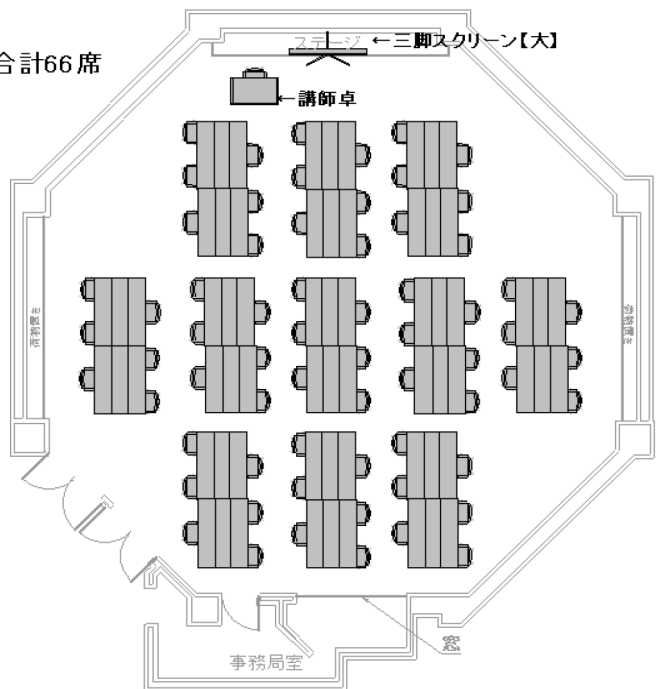

# レクターレ葉山 セミナー室L

机サイズ：1800mm x 450mm レイアウト

合計80席

スクール型：80名

合計56席

T字島型：56名

合計32席

口の字型：32名

合計66席

島型：66名