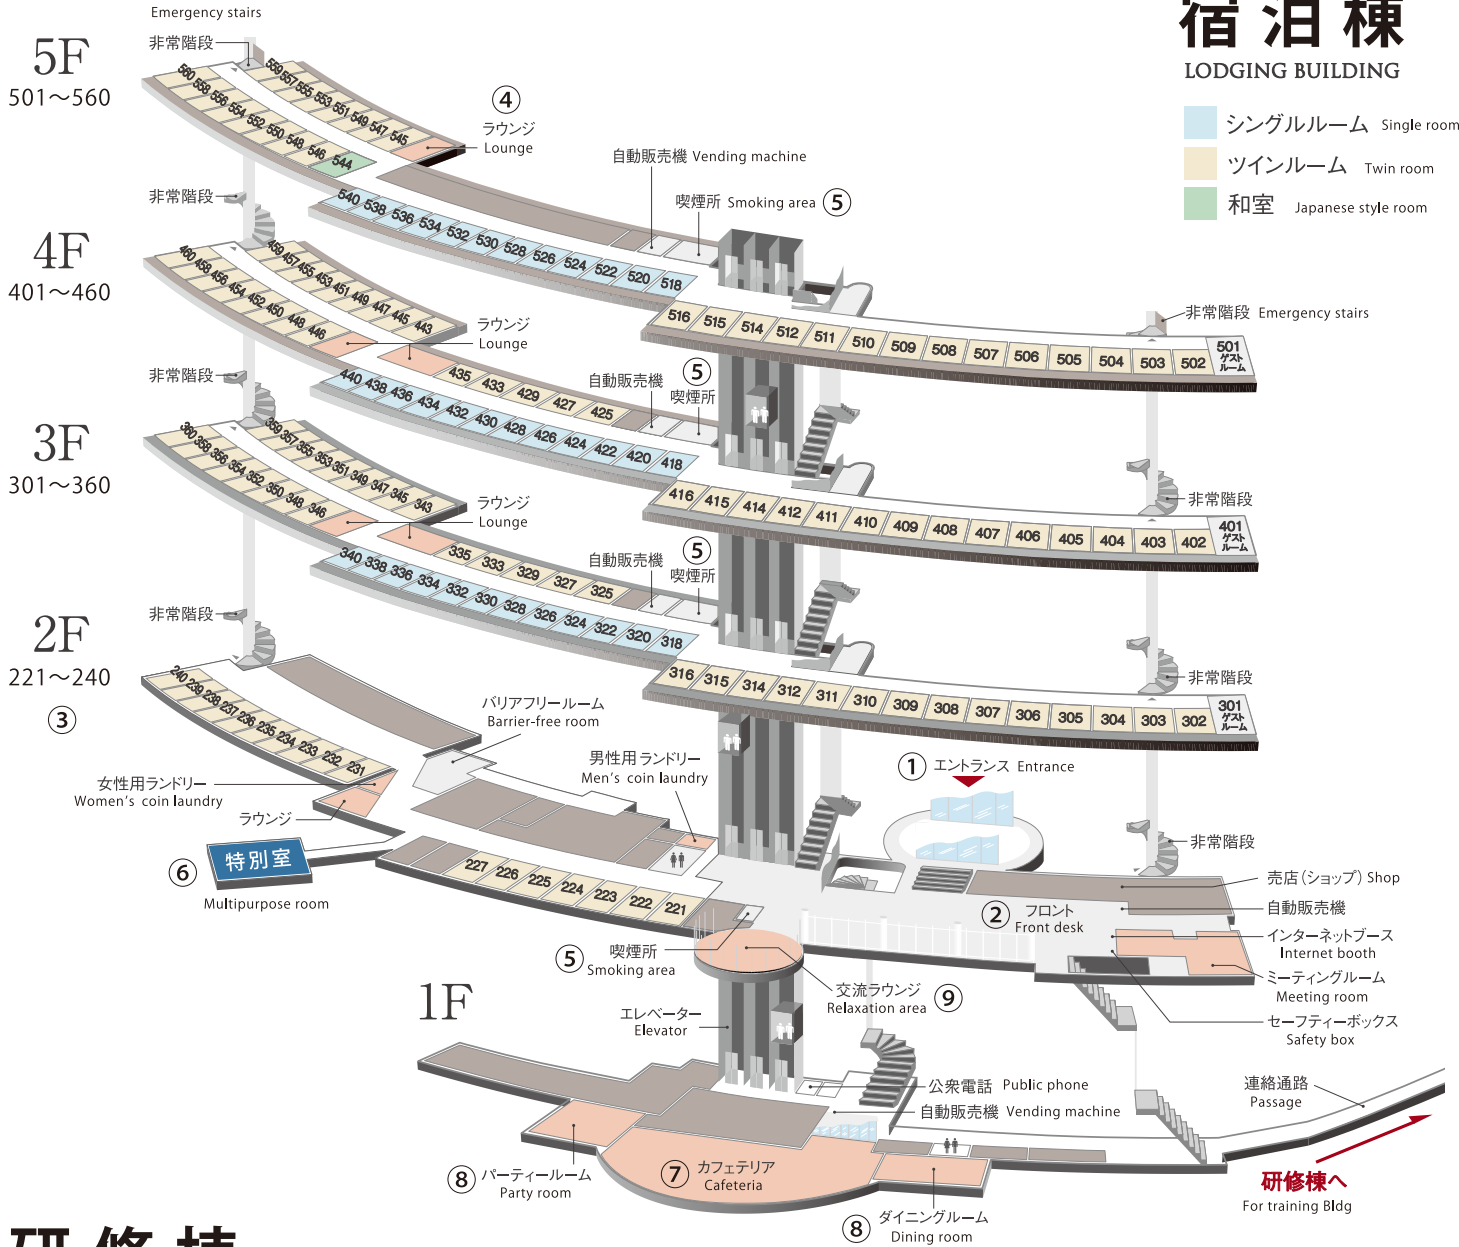

館内の案内図 Floor Guide

宿泊棟

LODGING BUILDING

- シングルルーム Single room
- ツインルーム Twin room
- 和室 Japanese style room

研修棟

TRAINING BUILDING

- 研修室 Training room