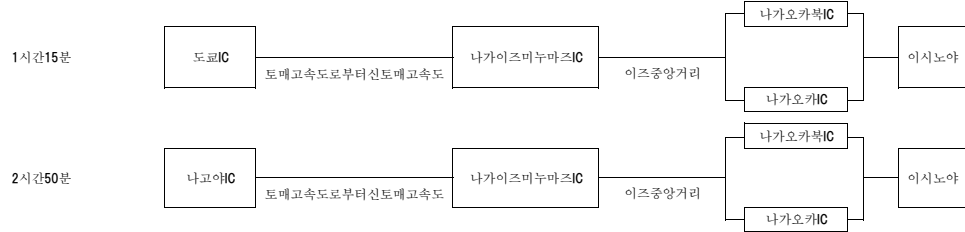

운전로선

*주차 대행 서비스는 없습니다.
주차 이동은 고객분께 부탁드립니다.